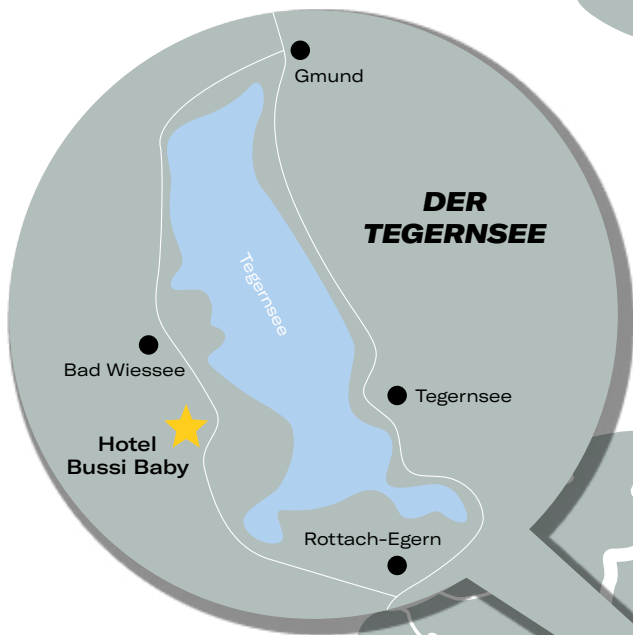

# Bussi Baby

HOTEL | SPA | BAR

## MESSE SPECIAL

Entspannen und regenerieren im Hotel Bussi Baby am wunderschönen Tegernsee

## LAGE

### ENTFERNUNGEN

MESSE MÜNCHEN	>> CA. 60 KM
MÜNCHEN	>> CA. 50 KM
SALZBURG	>> CA. 121 KM
ZÜRICH	>> CA. 364 KM
MAILAND	>> CA. 80 KM
WIEN	>> CA. 411 KM